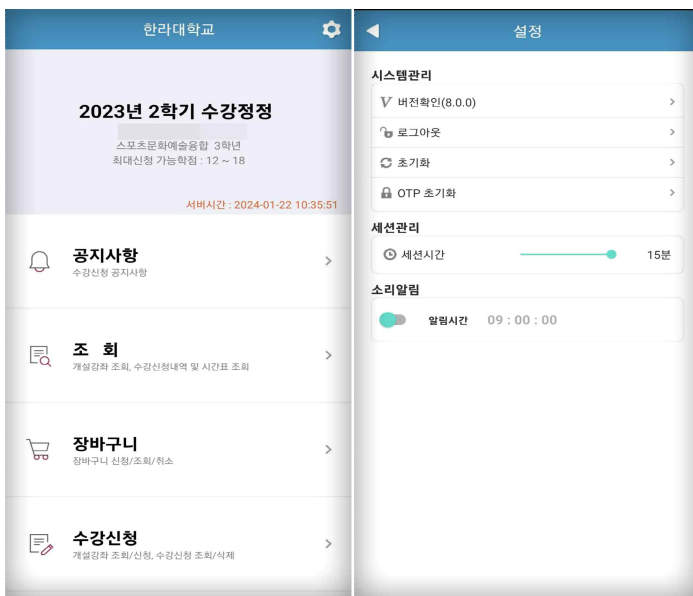

- [조회] 메뉴에서는 조회만 가능, [장바구니신청] 및 [수강신청]에서 저장, 조회, 삭제 가능
- 스마트폰 수강신청 앱을 통한 수강신청 종료 후 반드시 수강신청 내역을 확인

나. 시스템 환경

- 아이폰(아이패드), 안드로이드OS를 사용하는 폰 및 태블릿 PC에서 이용이 가능
- 동일한 학번으로 동시에 두 군데 이상의 기기에서 스마트수강신청으로 로그인 했을 경우 마지막으로 로그인 한 사용자만 사용 가능(인터넷과 모바일수강신청 동시사용 불가)

다. 수강신청 앱 다운로드 및 설치 방법

- 앱스토어를 통하여 설치하기(아이폰, 아이패드)
- Play스토어를 통하여 설치하기(안드로이드)
- "한라대학교"을 검색하여 "한라대학교 수강신청" 어플을 설치
- 스토어에서 최신 버전 승인 전에 설치한 어플은 최신 버전으로 업그레이드하여 최신 버전으로 유지

2. 수강신청 로그인 및 환경 설정

가. 실행 및 로그인

- 학번, 비밀번호 입력
- 학번을 저장할 경우 Saved ID 체크
- IOS 계열인 경우 로그인 후 설정에서 Face ID 등록 가능
(Face ID를 등록 한 경우 학번, 비밀번호 없이 로그인 버튼 터치하여 로그인)

나. OTP 설정

- **수강신청에서 OTP사용은 필수입니다.**
- 한번 설정으로 매학기 사용이 가능하며, 모바일에서는 OTP가 자동으로 사용되며 웹 수강신청에서는 OTP 인증키를 사용하여 로그인 해야합니다.
- 사용되는 핸드폰과 이메일정보는 학적정보에서 데이터를 불러오므로 변경시 필수로 수정하여야합니다.

다. 메인 메뉴 구성 및 환경설정

- 메인화면에 수강신청 년도, 학기 및 개인 정보 확인
- 버전확인, 로그아웃, 세션 설정
- 초기화 : 저장했던 학번, 비밀번호 초기화
- 화면 스타일은 시스템 설정을 따름
(라이트 모드, 다크 모드)