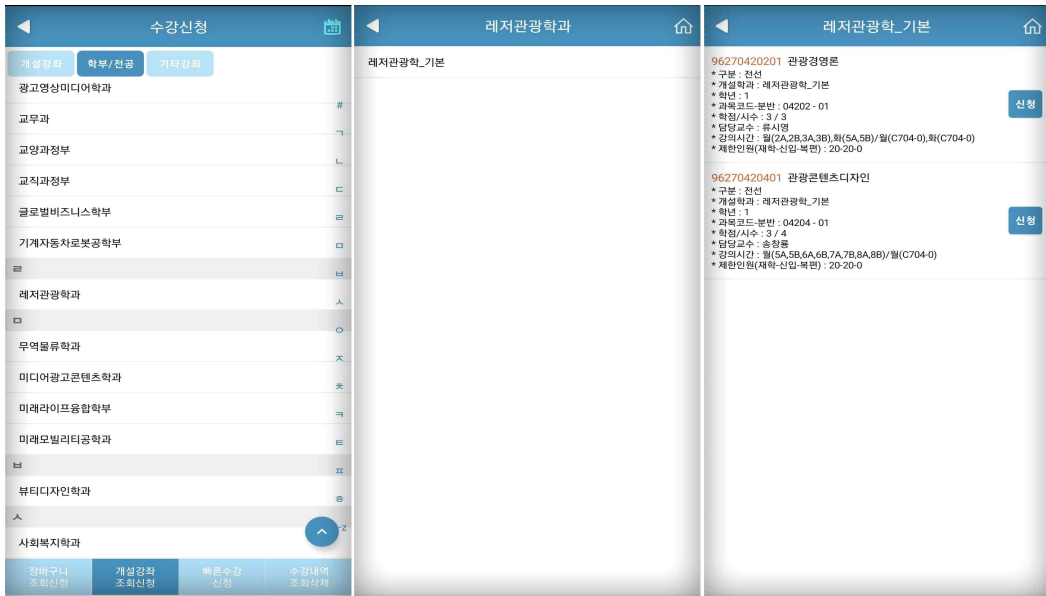

라. 장바구니신청 > 장바구니 정렬

: 과목의 정렬을 통해 수강신청 기간에 빠르게 신청이 가능

● 순서설정

수강신청 메뉴에서 설정된 순서로 장바구니내역이 조회되어, 원하는 과목을 빠르게 수강신청 할 수 있다.

가. 방법

"순서설정" 버튼 클릭 시, 2번 화면처럼 전환됨

원하는 Row를 클릭하고 있는 상태에서 Drag & Drop으로 원하는 순서로 정렬을 하고,

순서저장하여 완료.

순서저장 버튼을 눌러 저장하지 않으면, 반영되지 않음

장바구니신청을 했다고 해서, 본 수강신청이 되는 것이 아니므로 반드시 장바구니신청 결과를 확인하고, 장바구니신청 결과에 따라 정기 수강신청기간에 별도로 수강신청하여야 합니다.

5. 수강 신청(수강 신청 기간 30분전 메뉴 진입 가능)

가. 수강 신청 > 장바구니조회,신청

: 장바구니 신청한 내역이 기본으로 조회 되고 바로 신청이 가능함
이미 수강신청 한 과목은 "수강완료"로 보여지게 처리

나. 수강신청 > 개설과목조회신청 > 개설강좌

: 해당 년도 학기의 개설과목을 조회 가능

장바구니신청을 하지 않았거나, 인원이 찼거나 등 장바구니신청이 더 이상 어려운 경우 학부전공과 기타강좌의 설명은 조회쪽 참고

다. 수강 신청 > 빠른수강신청

: 신청할 과목의 교과목코드와 분반을 알고 있다면 빠르게 신청 가능

라. 수강 신청 > 수강신청 조회,삭제

: 신청한 신청 내역을 조회하며, 삭제를 할 수 있음

수강내역 상단 "신청정보" 옆의 스케줄 아이콘을 클릭하면 시간표 확인 가능

신청정보 : 12학점, 4과목

95910421901 범죄와 범죄피해의 예방

- * 과목코드:분반 : 04219 - 01
- * 학점 / 시수 : 3 / 3
- * 담당교수 : 이승우
- * 강의시간 : 수(10A,10B,11A,11B,12A,12B)/수(C303-0)
- * 권장학부 : 없음
- * 비고 :