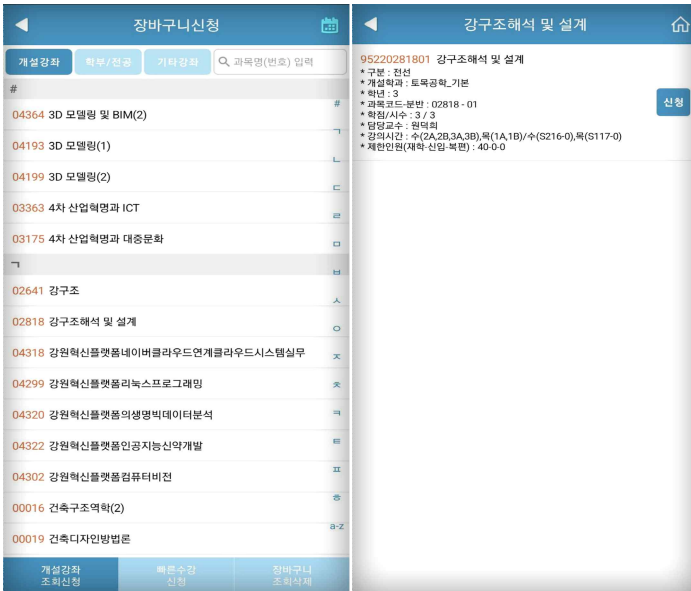

4. 장바구니 신청(장바구니 신청 기간 30분전 메뉴 진입 가능)

가. 장바구니신청 > 개설과목조회신청 > 개설강좌

: 해당 년도 학기의 개설강좌를 조회 및 신청
 학부전공과 기타강좌의 설명은 조회쪽 참고

나. 장바구니신청 > 빠른수강신청

: 신청할 과목의 교과목코드와 분반을 알고 있다면 빠르게 신청 가능

다. 장바구니신청 > 장바구니조회,삭제

: 신청한 장바구니내역을 조회하며, 순서변경과 삭제를 할 수 있음

라. 장바구니신청 > 장바구니 정렬

: 과목의 정렬을 통해 수강신청 기간에 빠르게 신청이 가능

● 순서설정

수강신청 메뉴에서 설정된 순서로 장바구니내역이 조회되어, 원하는 과목을 빠르게 수강신청 할 수 있다.

가. 방법

"순서설정" 버튼 클릭 시, 2번 화면처럼 전환됨

원하는 Row를 클릭하고 있는 상태에서 Drag & Drop으로 원하는 순서로 정렬을 하고,

순서저장하여 완료.