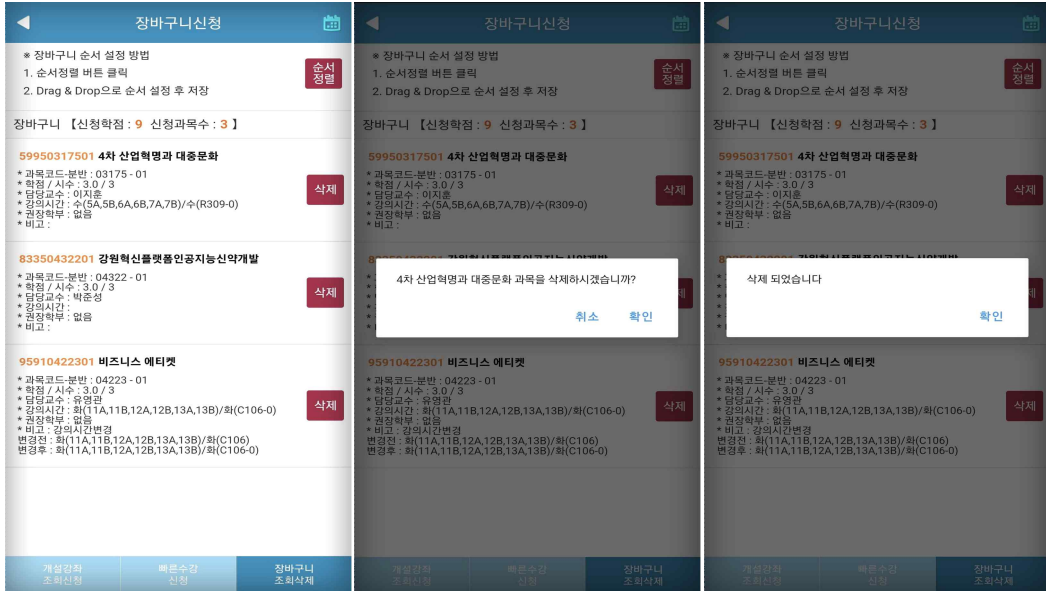

4. 장바구니 신청(장바구니 신청 기간 30분전 메뉴 진입 가능)

가. 장바구니신청 > 개설과목조회신청 > 개설강좌

: 해당 년도 학기의 개설강좌를 조회 및 신청
 학부전공과 기타강좌의 설명은 조회쪽 참고

나. 장바구니신청 > 빠른수강신청

: 신청할 과목의 교과목코드와 분반을 알고 있다면 빠르게 신청 가능

다. 장바구니신청 > 장바구니조회,삭제

: 신청한 장바구니내역을 조회하며, 순서변경과 삭제를 할 수 있음

라. 장바구니신청 > 장바구니 정렬

: 과목의 정렬을 통해 수강신청 기간에 빠르게 신청이 가능

● 순서설정

수강신청 메뉴에서 설정된 순서로 장바구니내역이 조회되어, 원하는 과목을 빠르게 수강신청 할 수 있다.

가. 방법

"순서설정" 버튼 클릭 시, 2번 화면처럼 전환됨

원하는 Row를 클릭하고 있는 상태에서 Drag & Drop으로 원하는 순서로 정렬을 하고,

순서저장하여 완료.