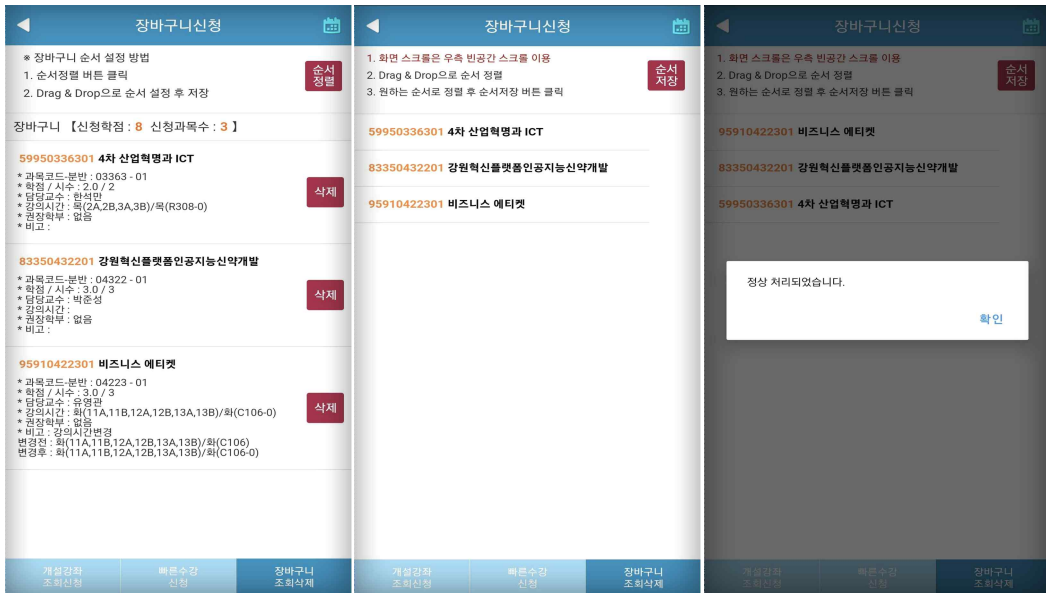

4. 장바구니 신청(장바구니 신청 기간 30분전 메뉴 진입 가능)

가. 장바구니신청 > 개설과목조회신청 > 개설강좌

: 해당 년도 학기의 개설강좌를 조회 및 신청
 학부전공과 기타강좌의 설명은 조회쪽 참고

나. 장바구니신청 > 빠른수강신청

: 신청할 과목의 교과목코드와 분반을 알고 있다면 빠르게 신청 가능

다. 장바구니신청 > 장바구니조회,삭제

: 신청한 장바구니내역을 조회하며, 순서변경과 삭제를 할 수 있음

라. 장바구니신청 > 장바구니 정렬

: 과목의 정렬을 통해 수강신청 기간에 빠르게 신청이 가능

● 순서설정

수강신청 메뉴에서 설정된 순서로 장바구니내역이 조회되어, 원하는 과목을 빠르게 수강신청 할 수 있다.

가. 방법

"순서설정" 버튼 클릭 시, 2번 화면처럼 전환됨

원하는 Row를 클릭하고 있는 상태에서 Drag & Drop으로 원하는 순서로 정렬을 하고,

순서저장하여 완료.